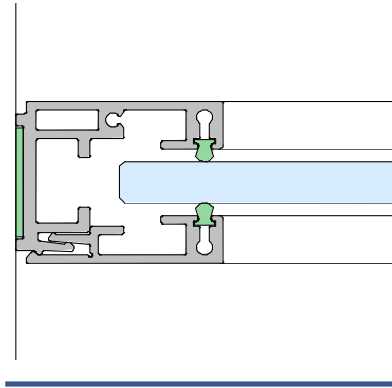

Profils PETG 180°, 90° ou T

TOLÉRANCE

+/- 20 mm (3/4") - jusqu'à 35 mm (1 3/8") sur consultation

MODULATION (HAUTEUR)

jusqu'à 3500mm (11' 6") (h) pour du verre de 12mm (1/2") |
> 3500mm pour du verre de 16mm (5/8") possible

MODULATION (LONGUEUR)

entre 200mm (8") et 1200mm (4'). D'autres longueurs sont
possibles sur demande.

OPTIONS DE PORTE

Porte opaque de 40 mm (1 1/2") / 50 mm (2")

Porte en verre simple de 10 mm (3/8") WOD Glass Slim
Framed Simple vitrage | Double vitrage | Opaque

PORTES

PORTE OPAQUE

PORTE EN VERRE SIMPLE

PORTES BATTANTES

WOD GLASS SLIM 50MM (2")
FRAMED SINGLE GLAZED

WOD GLASS SLIM 50MM (2")
DOUBLE VITRAGE

WOD GLASS SLIM 50MM (2")
OPAQUE

DÉTAILS TECHNIQUES

DÉTAIL DU SOL

DÉTAL DU PLAFOND

DÉTAL DU MUR

DÉTAILS TECHNIQUES

CONNEXION DE GLASS SLIM AVEC UN VERRE DE 10 OU 12MM (3/8" OU 1/2") AU CADRE DE PORTE GLASS SLIM

CONNEXION DE GLASS SLIM AVEC UN VERRE DE 16MM (5/8") AU CADRE DE PORTE GLASS SLIM