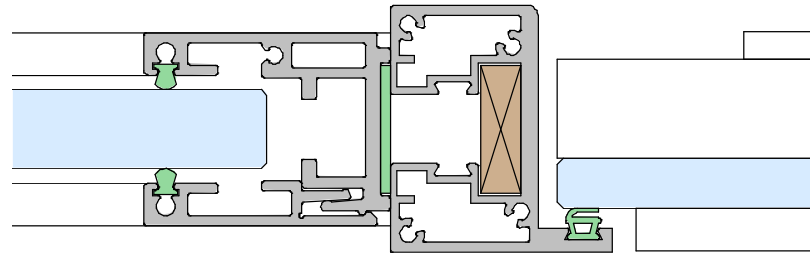

GLASS SLIM

FICHE TECHNIQUE

GLASS SLIM

Glass Slim a été conçu selon une philosophie esthétique et technique qui nous a permis de concevoir un produit qui non seulement compartimente l'espace, mais confère également un véritable aspect minimaliste à tout lieu de travail. Glass Slim est une solution qui offre une expérience unique dans la conception de lieux de travail utilisant des systèmes de cloisons démontables à simple vitrage.

PORTES

PORTE OPAQUE

PORTE EN VERRE SIMPLE

PORTES BATTANTES

WOD GLASS SLIM 50MM (2")
FRAMED SINGLE GLAZED

WOD GLASS SLIM 50MM (2")
DOUBLE VITRAGE

WOD GLASS SLIM 50MM (2")
OPAQUE

DÉTAILS TECHNIQUES

DÉTAIL DU SOL

DÉTAL DU PLAFOND

DÉTAL DU MUR

DÉTAILS TECHNIQUES

CONNEXION DE GLASS SLIM AVEC UN VERRE DE 10 OU 12MM (3/8" OU 1/2") AU CADRE DE PORTE GLASS SLIM

CONNEXION DE GLASS SLIM AVEC UN VERRE DE 16MM (5/8") AU CADRE DE PORTE GLASS SLIM