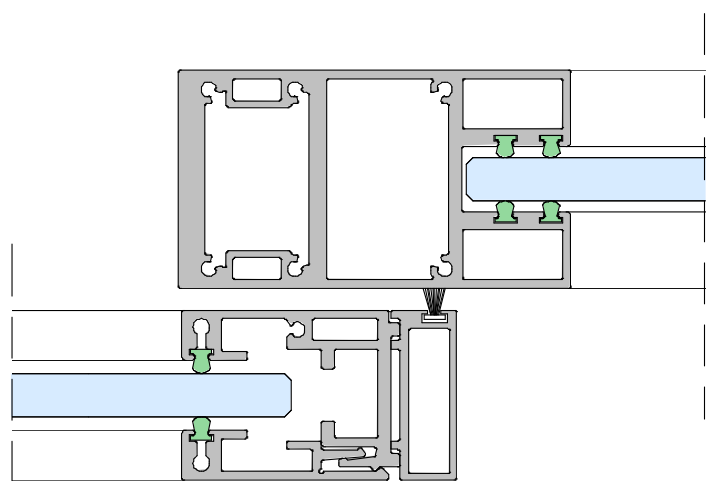

GLASS SLIM

FICHE TECHNIQUE

GLASS SLIM

Glass Slim a été conçu selon une philosophie esthétique et technique qui nous a permis de concevoir un produit qui non seulement compartimente l'espace, mais confère également un véritable aspect minimaliste à tout lieu de travail. Glass Slim est une solution qui offre une expérience unique dans la conception de lieux de travail utilisant des systèmes de cloisons démontables à simple vitrage.

MODULATION (LONGUEUR)

entre 200mm (8") et 1200mm (4'). D'autres longueurs sont
possibles sur demande.

OPTIONS DE PORTE

Porte opaque de 40 mm (1 1/2") / 50 mm (2")

Porte en verre simple de 10 mm (3/8") WOD Glass Slim
Framed Simple vitrage | Double vitrage | Opaque

PORTES

PORTE OPAQUE

PORTE EN VERRE SIMPLE

PORTES BATTANTES

WOD GLASS SLIM 50MM (2")
FRAMED SINGLE GLAZED

WOD GLASS SLIM 50MM (2")
DOUBLE VITRAGE

WOD GLASS SLIM 50MM (2")
OPAQUE

DÉTAILS TECHNIQUES

DÉTAIL DU SOL

DÉTAL DU PLAFOND

DÉTAL DU MUR

DÉTAILS TECHNIQUES

CONNEXION DE GLASS SLIM AVEC UN VERRE DE 10 OU 12MM (3/8" OU 1/2") AU CADRE DE PORTE GLASS SLIM

CONNEXION DE GLASS SLIM AVEC UN VERRE DE 16MM (5/8") AU CADRE DE PORTE GLASS SLIM