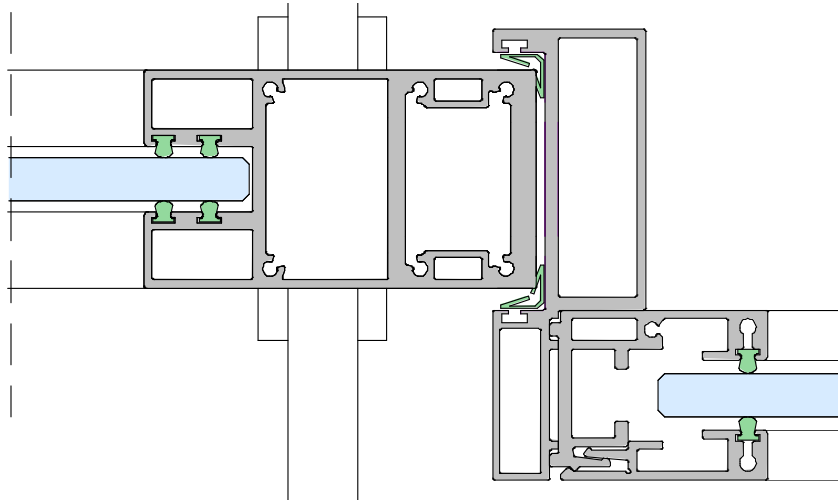

GLASS SLIM

FICHE TECHNIQUE

GLASS SLIM

Glass Slim a été conçu selon une philosophie esthétique et technique qui nous a permis de concevoir un produit qui non seulement compartimente l'espace, mais confère également un véritable aspect minimaliste à tout lieu de travail. Glass Slim est une solution qui offre une expérience unique dans la conception de lieux de travail utilisant des systèmes de cloisons démontables à simple vitrage.

MODULATION (LONGUEUR)

entre 200mm (8") et 1200mm (4'). D'autres longueurs sont
possibles sur demande.

OPTIONS DE PORTE

Porte opaque de 40 mm (1 1/2") / 50 mm (2")

Porte en verre simple de 10 mm (3/8") WOD Glass Slim
Framed Simple vitrage | Double vitrage | Opaque

PORTES

PORTE OPAQUE

PORTE EN VERRE SIMPLE

PORTES BATTANTES

WOD GLASS SLIM 50MM (2")
FRAMED SINGLE GLAZED

WOD GLASS SLIM 50MM (2")
DOUBLE VITRAGE

WOD GLASS SLIM 50MM (2")
OPAQUE

DÉTAILS TECHNIQUES

DÉTAIL DU SOL

DÉTAL DU PLAFOND

DÉTAL DU MUR

DÉTAILS TECHNIQUES

CONNEXION DE GLASS SLIM AVEC UN VERRE DE 10 OU 12MM (3/8" OU 1/2") AU CADRE DE PORTE GLASS SLIM

CONNEXION DE GLASS SLIM AVEC UN VERRE DE 16MM (5/8") AU CADRE DE PORTE GLASS SLIM