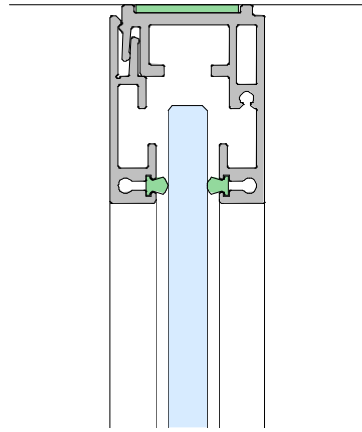

DONNÉES TECHNIQUES

TYPE

Simple vitrage sans cadre

VERRE

10, 12 ou 16 mm (3/8", 1/2" ou 5/8") Verre

DIMENSIONS DU PROFIL

39mm (1 1/2") x 50mm (2") (l x h)

CONNEXION VERRE À VERRE

Profils PETG 180°, 90° ou T

TOLÉRANCE

+/- 20 mm (3/4") - jusqu'à 35 mm (1 3/8") sur consultation

MODULATION (HAUTEUR)

jusqu'à 3500mm (11' 6") (h) pour du verre de 12mm (1/2") |
> 3500mm pour du verre de 16mm (5/8") possible

PORTES

PORTE OPAQUE

PORTE EN VERRE SIMPLE

PORTES BATTANTES

WOD GLASS SLIM 50MM (2")
FRAMED SINGLE GLAZED

WOD GLASS SLIM 50MM (2")
DOUBLE VITRAGE

WOD GLASS SLIM 50MM (2")
OPAQUE

DÉTAILS TECHNIQUES

DÉTAIL DU SOL

DÉTAL DU PLAFOND

DÉTAL DU MUR

DÉTAILS TECHNIQUES

CONNEXION DE GLASS SLIM AVEC UN VERRE DE 10 OU 12MM (3/8" OU 1/2") AU CADRE DE PORTE GLASS SLIM

CONNEXION DE GLASS SLIM AVEC UN VERRE DE 16MM (5/8") AU CADRE DE PORTE GLASS SLIM