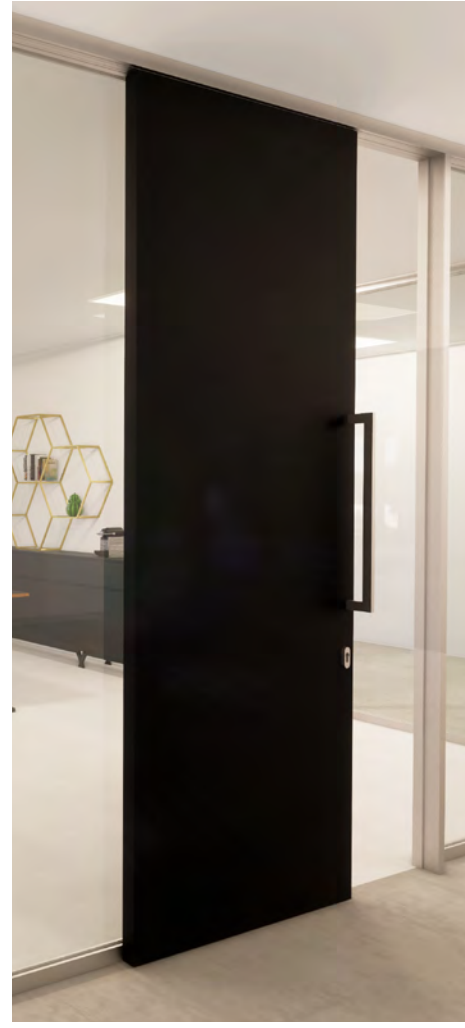

GLASS SLIM

FICHE TECHNIQUE

GLASS SLIM

Glass Slim a été conçu selon une philosophie esthétique et technique qui nous a permis de concevoir un produit qui non seulement compartimente l'espace, mais confère également un véritable aspect minimaliste à tout lieu de travail. Glass Slim est une solution qui offre une expérience unique dans la conception de lieux de travail utilisant des systèmes de cloisons démontables à simple vitrage.

MODULATION (LONGUEUR)

entre 200mm (8") et 1200mm (4'). D'autres longueurs sont
possibles sur demande.

OPTIONS DE PORTE

Porte opaque de 40 mm (1 1/2") / 50 mm (2")

Porte en verre simple de 10 mm (3/8") WOD Glass Slim
Framed Simple vitrage | Double vitrage | Opaque

PORTES

PORTE OPAQUE

PORTE EN VERRE SIMPLE

PORTES BATTANTES

WOD GLASS SLIM 50MM (2")
FRAMED SINGLE GLAZED

WOD GLASS SLIM 50MM (2")
DOUBLE VITRAGE

WOD GLASS SLIM 50MM (2")
OPAQUE

DÉTAILS TECHNIQUES