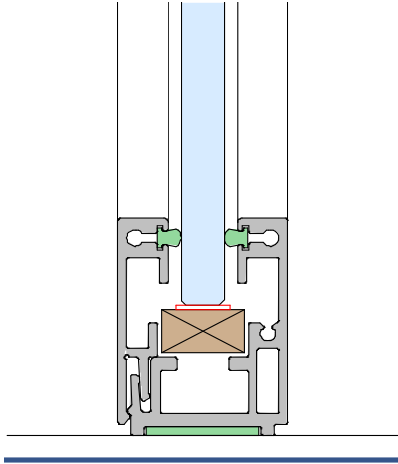

DONNÉES TECHNIQUES

TYPE

Simple vitrage sans cadre

VERRE

10, 12 ou 16 mm (3/8", 1/2" ou 5/8") Verre

DIMENSIONS DU PROFIL

39mm (1 1/2") x 50mm (2") (l x h)

CONNEXION VERRE À VERRE

Profils PETG 180°, 90° ou T

TOLÉRANCE

+/- 20 mm (3/4") - jusqu'à 35 mm (1 3/8") sur consultation

MODULATION (HAUTEUR)

jusqu'à 3500mm (11' 6") (h) pour du verre de 12mm (1/2") |
> 3500mm pour du verre de 16mm (5/8") possible

PORTES

PORTE OPAQUE

PORTE EN VERRE SIMPLE

PORTES BATTANTES

WOD GLASS SLIM 50MM (2")
FRAMED SINGLE GLAZED

WOD GLASS SLIM 50MM (2")
DOUBLE VITRAGE

WOD GLASS SLIM 50MM (2")
OPAQUE

DÉTAILS TECHNIQUES

DÉTAIL DU SOL

DÉTAL DU PLAFOND

DÉTAL DU MUR

DÉTAILS TECHNIQUES

CONNEXION DE GLASS SLIM AVEC UN VERRE DE 10 OU 12MM (3/8" OU 1/2") AU CADRE DE PORTE GLASS SLIM

CONNEXION DE GLASS SLIM AVEC UN VERRE DE 16MM (5/8") AU CADRE DE PORTE GLASS SLIM