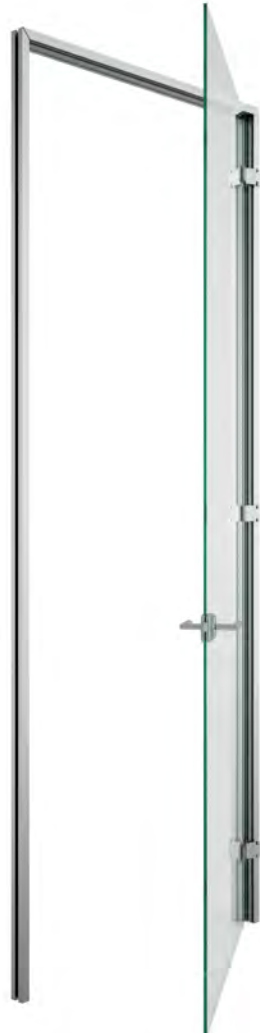

PORTE EN VERRE SIMPLE